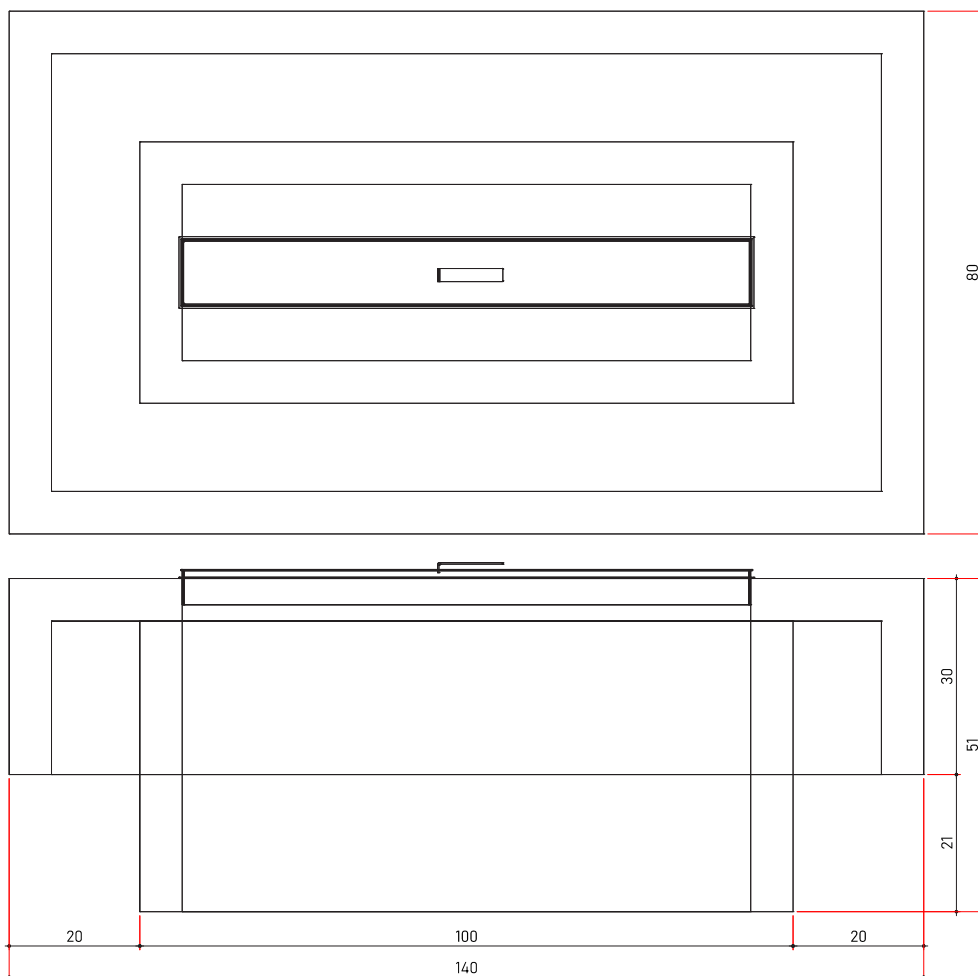

BEPRO

www.bepro-doo.com

TEHNIČKI LIST

Certified Quality Management System
ISO 9001 : 2015
Certificate Registration No. : 44 100 23430124

FLAMER

540 kg

IZGLED	Proizvod izrađen od livenog betona.
NAMJENA	Sto namijenjen za vanjsku upotrebu, predviđen za uređenje dvorišta, terasa i sl.
MATERIJAL	Beton (voda, cement, kameni agregat).
ROK UPOTREBE	Neograničen.
PREVOZ	Ne spada u materije opasne za prevoz po putevima i željeznicama.
MJERE SIGURNOSTI	Nije štetno.
KONTROLA KVALITETA	Proizvod je pod konstantnim internim nadzorom kontrole kvaliteta firme BEPRO d.o.o.
DIMENZIJE	cm